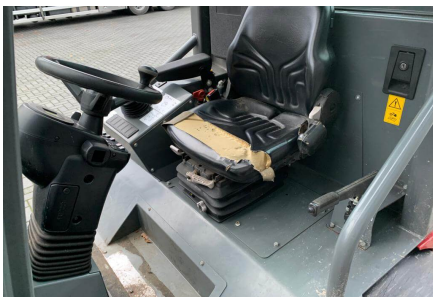

TIMMERMAN BV

Correspondentieadres:
Rijssensestraat 120
7642 NM Wierden

T +31 (0)546 57 25 25
info@timmermanbv.nl
www.timmermanbv.nl

Vestigingen:
WIERDEN
DENEKAMP
HARDENBERG
WITHAREN
VEESSEN
SWIFTERBANT
ROUVEEN