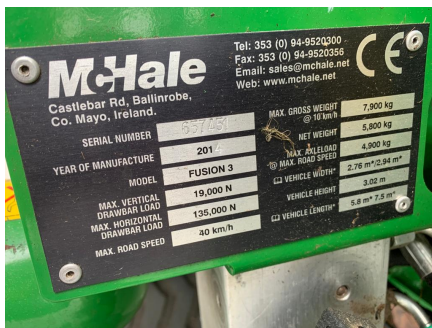

Mc Hale Fusion 3 Plus Pers

Machine nummer
104734

Bouwjaar
2014

Prijs
€ 57.500,-

Exclusief BTW, prijswijzigingen voorbehouden

Vertegenwoordiger

Erwin Hudepohl

e.hudepohl@timmermanbv.nl

+31 (0) 6 54 34 73 78

Aantal balen 13500
Bandenmaat 650/50R22.5

Omschrijving

Locatie Woestenweg 1A, 7738 PN Witharen,
Nederland

Overige foto's

McHale		Tel: 353 (0) 94-9520300	
Castlebar Rd, Ballinrobe, Co. Mayo, Ireland.		Fax: 353 (0) 94-9520356	
SERIAL NUMBER 057451		Email: sales@mchale.net	
YEAR OF MANUFACTURE 2011		Web: www.mchale.net	
MODEL FUSION 3		MAX. GROSS WEIGHT 7,500 kg	
MAX. VERTICAL DRAWBAR LOAD 19,000 N		NET WEIGHT 5,800 kg	
MAX. HORIZONTAL DRAWBAR LOAD 135,000 N		MAX. LOAD 4,000 kg	
MAX. ROAD SPEED 40 km/h		MAX. ROAD SPEED 19 km/h	
		MAX. DISC AREA 2.78 m ² (0.94 m ²)	
		VEHICLE WIDTH 3.02 m	
		VEHICLE HEIGHT 5.8 m (7.5 m)	
		VEHICLE LENGTH 5.8 m (7.5 m)	