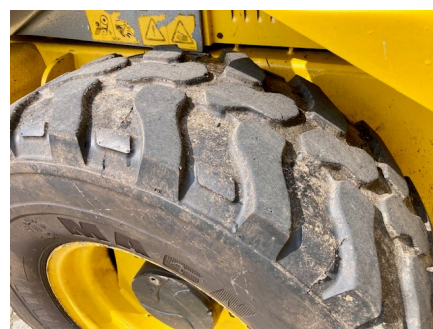

Overige foto's